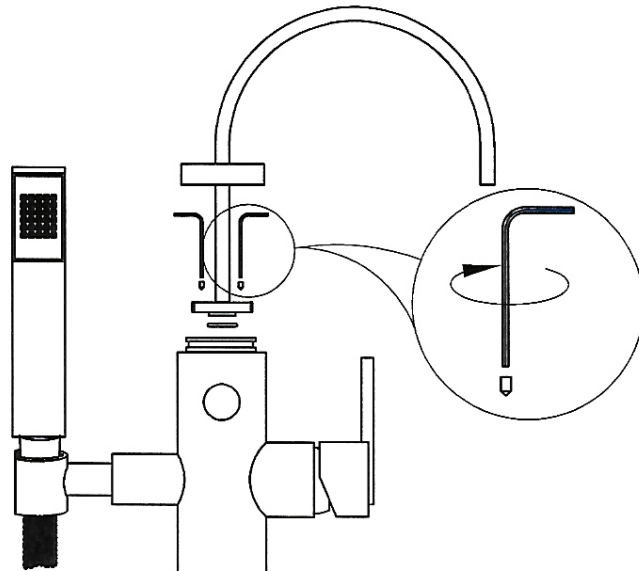

CaBano

VOLERO #66311

Floor mount tub filler with hand shower
Robinet de bain au sol avec douchette

Installation Guide
Guide d'installation

Qty: 3
2" wood screw (#10)
+ metal washer
(not supplied)

Qté: 3
Vis à bois #10 de 2"
et rondelles de métal
(non incluses)

A 2" x 6" wood block fastened below
the sub floor for added support

Un bloc de bois mesurant 2" x 6" fixé
sous le sous-plancher pour renforcer